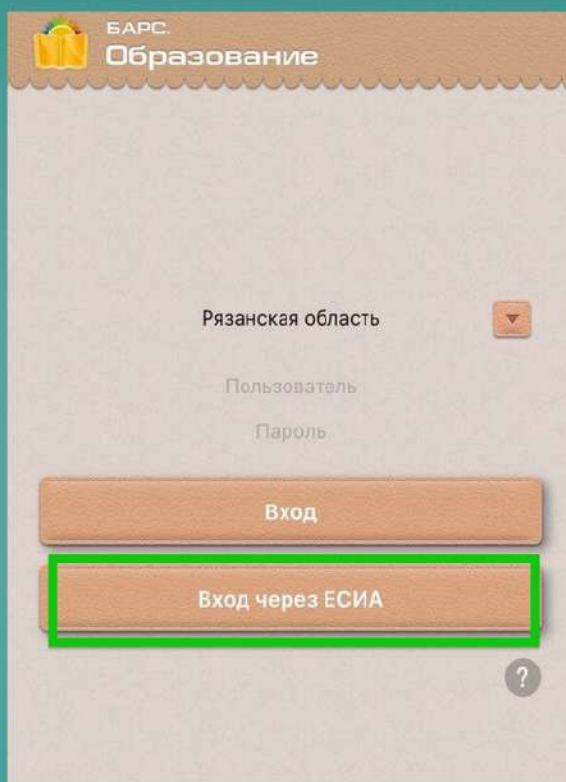

# Как войти в электронный дневник с компьютера?

1. Наберите адрес сайта [e-school.ryazangov.ru](http://e-school.ryazangov.ru)
2. Нажмите кнопку «Войти»
3. Введите ваше имя и пароль от личного кабинета на Госуслугах

# Как войти в электронный дневник в приложении?

1. Зайдите в приложение «Мой дневник» и выберите «Вход через ЕСИА»
2. Введите свои данные для входа в Госуслуги

Образование Рязанской области

У вас **не получится** войти  
в электронный дневник,  
если