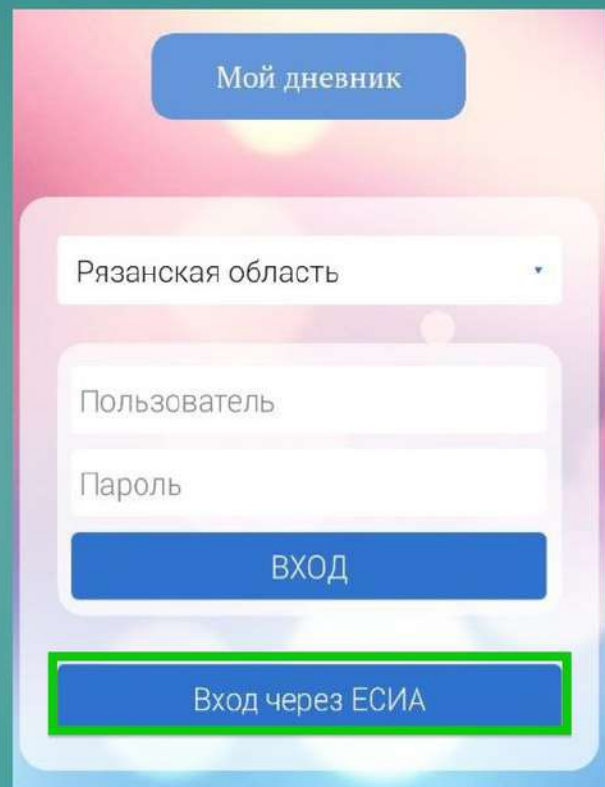

# Как войти в электронный дневник с компьютера?

1. Наберите адрес сайта [e-school.ryazangov.ru](http://e-school.ryazangov.ru)
2. Нажмите кнопку «Войти»
3. Введите ваше имя и пароль от личного кабинета на Госуслугах

# Как войти в электронный дневник в приложении?

1. Зайдите в приложение «Мой дневник» и выберите «Вход через ЕСИА»
2. Введите свои данные для входа в Госуслуги

Образование Рязанской области

У вас **не получится** войти  
в электронный дневник,  
если